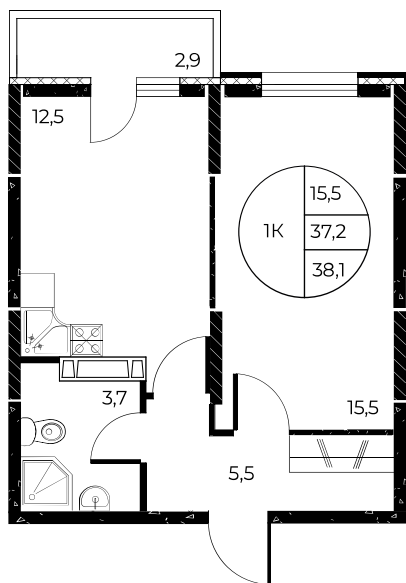

Скидки до 700 000 ₽

Ремонт в подарок

Скидки всем РОДИТЕЛЯМ

Квартира №631

1-комнатная, 38,1 м²

Проект, корпус ЖК «Панорама на Театральном»,
Литер 1

Этаж 14 из 25

Срок сдачи 3 кв. 2026 г.

В ипотеку

от 13 880 ₽/мес

Стоимость квартиры _____

Первоначальный взнос _____

Срок ипотеки _____

Ежемесячный платёж _____

Застройщик оставляет за собой право изменения стоимости и условий акции. Для получения информации о стоимости квартиры и условиях ипотеки, обратитесь в отдел продаж.

Смотреть на сайте

Наведите камеру на QR-код и посмотрите квартиру

Распечатано 19.09.2024
доннефтестрой.рф

ГК «ДОННЕФТЕСТРОЙ»

Офис продаж на объекте: ул. Нансена, 103/1/1
Главный офис - г. Ростов-на-Дону, ул. Нансена, 103/1/1
Ежедневно 09:00 - 19:00