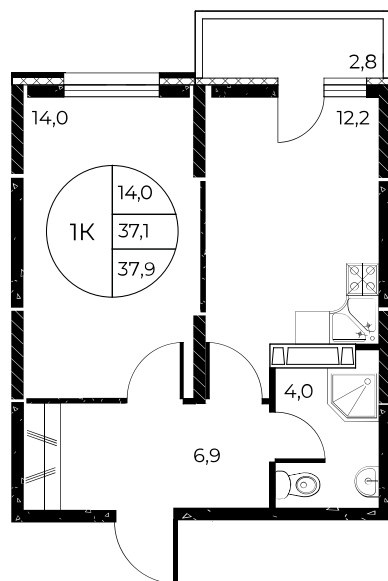

Скидки до 10 000 ₽/м²

Скидки всем РОДИТЕЛЯМ

Квартира №632

1-комнатная, 37,9 м²

Проект, корпус ЖК «Панорама на Театральном»,
Литер 1

Этаж 14 из 25

Срок сдачи 3 кв. 2026 г.

В ипотеку

от 13 807 ₽/мес

Стоимость квартиры _____

Первоначальный взнос _____

Срок ипотеки _____

Ежемесячный платёж _____

Застройщик оставляет за собой право изменения стоимости и условий акции. Для получения информации о стоимости квартиры и условиях ипотеки, обратитесь в отдел продаж.

Смотреть на сайте

Наведите камеру на QR-код и посмотрите квартиру

Распечатано 30.10.2024
доннефтестрой.рф

ГК «ДОННЕФТЕСТРОЙ»

Офис продаж на объекте: ул. Нансена, 103/1/1
Главный офис - г. Ростов-на-Дону, ул. Нансена, 103/1/1
Ежедневно 09:00 - 19:00