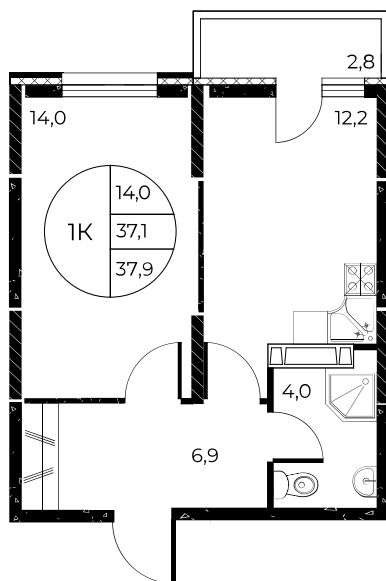

Первый взнос 0%

Скидки всем РОДИТЕЛЯМ

МЕГАИПОТЕКА 0,01%

Квартира №632

1-комнатная, 37,9 м²

Проект, корпус ЖК «Панорама на Театральном»,
Литер 1

Этаж 14 из 25

Срок сдачи 3 кв. 2026 г.