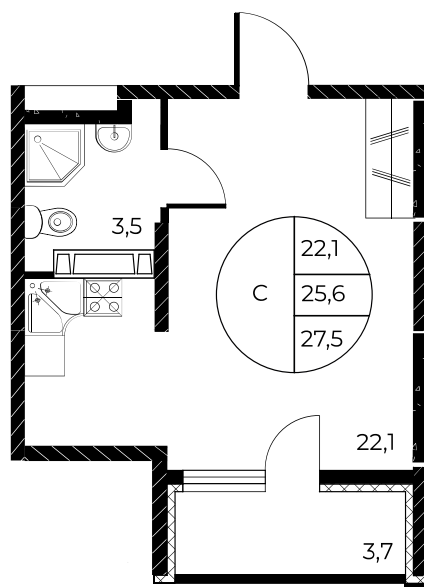

Скидки 10 000 Р/м²

Первый взнос 0%

Скидки всем РОДИТЕЛЯМ

МЕГАИПОТЕКА 0,01%

Квартира №624

Студия, 27,5 м²

Проект, корпус ЖК «Панорама на Театральном»,
Литер 1

Этаж 13 из 25

Срок сдачи 3 кв. 2026 г.

В ипотеку

от 12 054 Р/мес

Стоимость квартиры _____

Первоначальный взнос _____

Срок ипотеки _____

Ежемесячный платёж _____

Застройщик оставляет за собой право изменения стоимости и условий акции. Для получения информации о стоимости квартиры и условиях ипотеки, обратитесь в отдел продаж.

Смотреть на сайте

Наведите камеру на QR-код и посмотрите квартиру

Распечатано 23.11.2024

доннефтестрой.рф

ГК «ДОННЕФТЕСТРОЙ»

Офис продаж на объекте: ул. Нансена, 103/1/1
Главный офис - г. Ростов-на-Дону, ул. Нансена, 103/1/1
Ежедневно 09:00 - 19:00