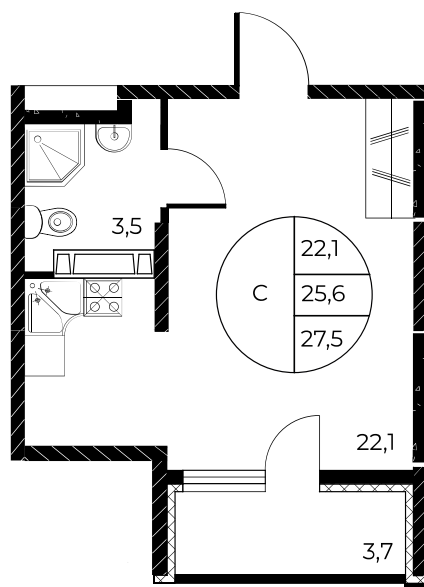

Скидки всем РОДИТЕЛЯМ

Квартира №624

Студия, 27,5 м²

Проект, корпус ЖК «Панорама на Театральном»,
Литер 1

Этаж 13 из 25

Срок сдачи 3 кв. 2026 г.

В ипотеку

от 12 054 ₽/мес

Стоимость квартиры _____

Первоначальный взнос _____

Срок ипотеки _____

Ежемесячный платёж _____

Застройщик оставляет за собой право изменения стоимости и условий акции. Для получения информации о стоимости квартиры и условиях ипотеки, обратитесь в отдел продаж.

Смотреть на сайте

Наведите камеру на QR-код и посмотрите квартиру

Распечатано 08.09.2024

[доннефтестрой.рф](http://donneftestroy.rf)

ГК «ДОННЕФТЕСТРОЙ»

Офис продаж на объекте: ул. Нансена, 103/1/1

Главный офис - г. Ростов-на-Дону, ул. Нансена, 103/1/1

Ежедневно 09:00 - 19:00