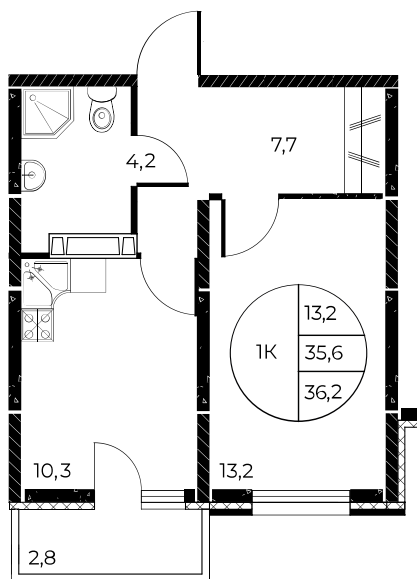

Первый взнос 0%

Скидки всем РОДИТЕЛЯМ

МЕГАИПОТЕКА 0,01%

Квартира №622

1-комнатная, 36,2 м²

Проект, корпус ЖК «Панорама на Театральном»,
Литер 1

Этаж 13 из 25

Срок сдачи 3 кв. 2026 г.