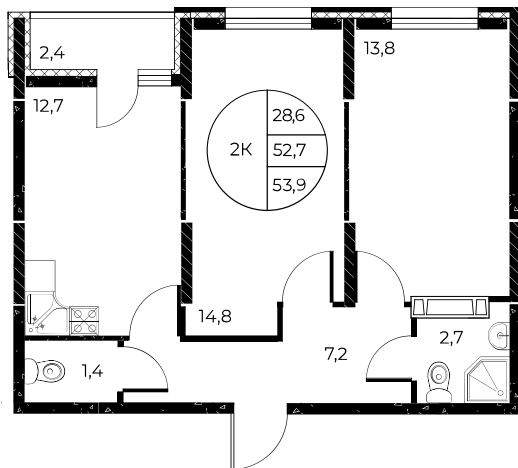

Скидки до 700 000 ₽

Ремонт в подарок

Скидки всем РОДИТЕЛЯМ

Квартира №618

2-комнатная, 53,9 м²

Проект, корпус ЖК «Панорама на Театральном»,
Литер 1

Этаж 13 из 25

Срок сдачи 3 кв. 2026 г.

В ипотеку

от 18 751 ₽/мес

Стоимость квартиры _____

Первоначальный взнос _____

Срок ипотеки _____

Ежемесячный платёж _____

Застройщик оставляет за собой право изменения стоимости и условий акции. Для получения информации о стоимости квартиры и условиях ипотеки, обратитесь в отдел продаж.

Смотреть на сайте

Наведите камеру на QR-код и посмотрите квартиру

Распечатано 19.09.2024
доннефтестрой.рф

ГК «ДОННЕФТЕСТРОЙ»

Офис продаж на объекте: ул. Нансена, 103/1/1
Главный офис - г. Ростов-на-Дону, ул. Нансена, 103/1/1
Ежедневно 09:00 - 19:00