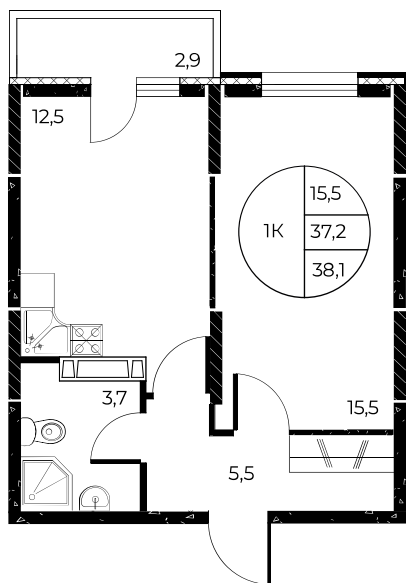

Скидки до 700 000 ₽

Ремонт в подарок

Скидки всем РОДИТЕЛЯМ

Квартира №619

1-комнатная, 38,1 м²

Проект, корпус ЖК «Панорама на Театральном»,
Литер 1

Этаж 13 из 25

Срок сдачи 3 кв. 2026 г.