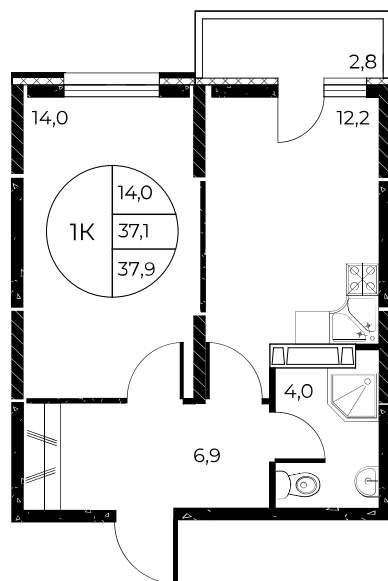

Скидки 1 210 000 ₺

Первый взнос 0%

Рассрочка 0 ₺/мес

Квартира №620

1-комнатная, 37,9 м²

Проект, корпус ЖК «Панорама на Театральном»,
Литер 1

Этаж 13 из 25

Срок сдачи 3 кв. 2026 г.