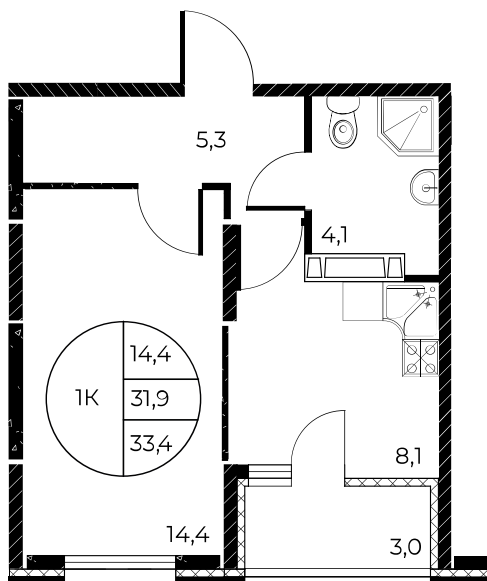

Скидки до 700 000 ₽

Ремонт в подарок

Скидки всем РОДИТЕЛЯМ

Квартира №613

1-комнатная, 33,4 м²

Проект, корпус ЖК «Панорама на Театральном»,
Литер 1

Этаж 13 из 25

Срок сдачи 3 кв. 2026 г.