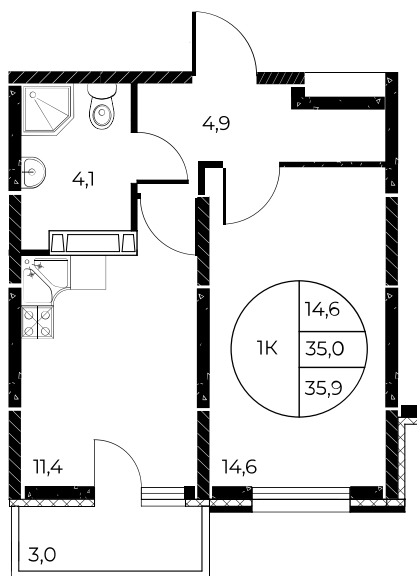

Скидки 10 000 Р/м²

Первый взнос 0%

Скидки всем РОДИТЕЛЯМ

МЕГАИПОТЕКА 0,01%

Квартира №614

1-комнатная, 35,9 м²

Проект, корпус ЖК «Панорама на Театральном»,
Литер 1

Этаж 13 из 25