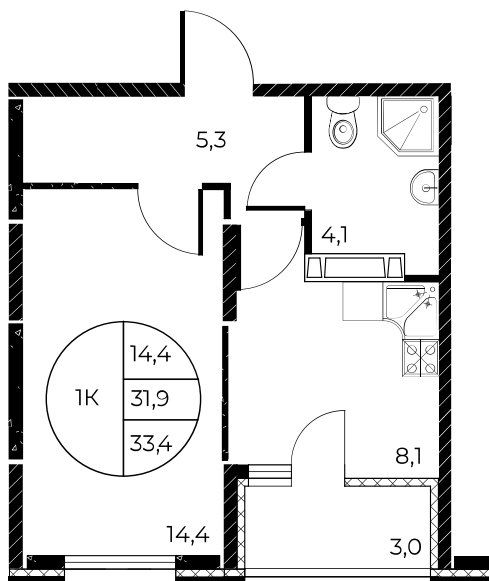

Скидки до 700 000 ₽

Ремонт в подарок

Скидки всем РОДИТЕЛЯМ

Квартира №601

1-комнатная, 33,4 м²

Проект, корпус ЖК «Панорама на Театральном»,
Литер 1

Этаж 12 из 25

Срок сдачи 3 кв. 2026 г.