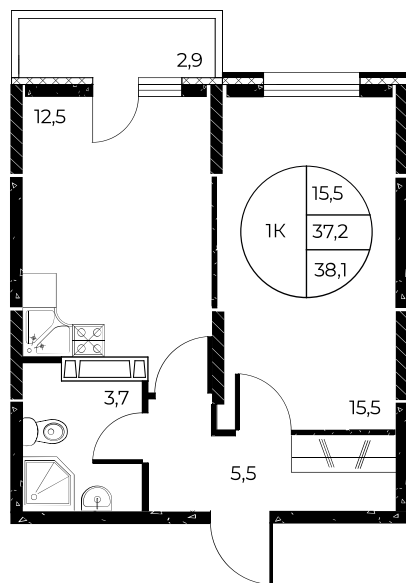

Скидки 10 000 ₽/м²

Первый взнос 0%

Скидки всем РОДИТЕЛЯМ

МЕГАИПОТЕКА 0,01%

Квартира №607

1-комнатная, 38,1 м²

Проект, корпус ЖК «Панорама на Театральном»,
Литер 1

Этаж 12 из 25

Срок сдачи 3 кв. 2026 г.

В ипотеку

от 13 880 ₽/мес

Стоимость квартиры _____

Первоначальный взнос _____

Срок ипотеки _____

Ежемесячный платёж _____

Застройщик оставляет за собой право изменения стоимости и условий акции. Для получения информации о стоимости квартиры и условиях ипотеки, обратитесь в отдел продаж.

Смотреть на сайте

Наведите камеру на QR-код и посмотрите квартиру

Распечатано 23.11.2024
доннефтестрой.рф

ГК «ДОННЕФТЕСТРОЙ»

Офис продаж на объекте: ул. Нансена, 103/1/1
Главный офис - г. Ростов-на-Дону, ул. Нансена, 103/1/1
Ежедневно 09:00 - 19:00