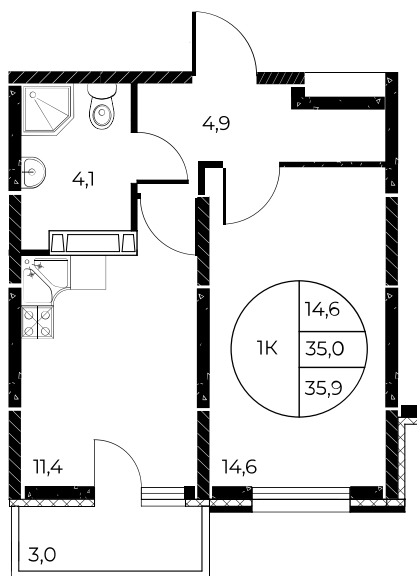

Скидки 10 000 Р/м²

Первый взнос 0%

Скидки всем РОДИТЕЛЯМ

МЕГАИПОТЕКА 0,01%

Квартира №602

1-комнатная, 35,9 м²

Проект, корпус ЖК «Панорама на Театральном»,
Литер 1

Этаж 12 из 25

Срок сдачи 3 кв. 2026 г.

В ипотеку

от 14 001 Р/мес

Стоимость квартиры _____

Первоначальный взнос _____

Срок ипотеки _____

Ежемесячный платёж _____

Застройщик оставляет за собой право изменения стоимости и условий акции. Для получения информации о стоимости квартиры и условиях ипотеки, обратитесь в отдел продаж.

Смотреть на сайте

Наведите камеру на QR-код и посмотрите квартиру

Распечатано 23.11.2024
доннефтестрой.рф

ГК «ДОННЕФТЕСТРОЙ»

Офис продаж на объекте: ул. Нансена, 103/1/1
Главный офис - г. Ростов-на-Дону, ул. Нансена, 103/1/1
Ежедневно 09:00 - 19:00