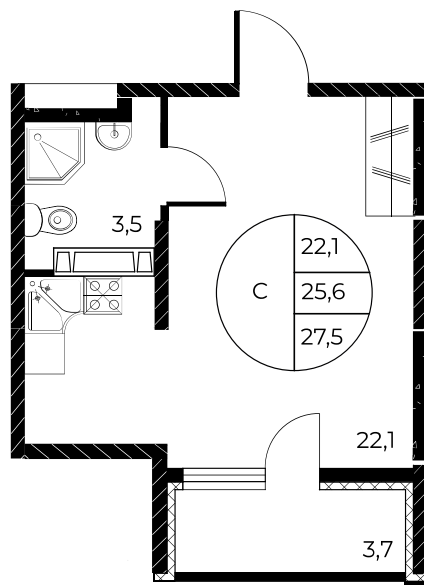

Скидки 10 000 Р/м²

Первый взнос 0%

Скидки всем РОДИТЕЛЯМ

МЕГАИПОТЕКА 0,01%

Квартира №600

Студия, 27,5 м²

Проект, корпус ЖК «Панорама на Театральном»,
Литер 1

Этаж 11 из 25

Срок сдачи 3 кв. 2026 г.

В ипотеку

от 12 054 Р/мес

Стоимость квартиры _____

Первоначальный взнос _____

Срок ипотеки _____

Ежемесячный платёж _____

Застройщик оставляет за собой право изменения стоимости и условий акции. Для получения информации о стоимости квартиры и условиях ипотеки, обратитесь в отдел продаж.

Смотреть на сайте

Наведите камеру на QR-код и посмотрите квартиру

Распечатано 24.11.2024
доннефтестрой.рф

ГК «ДОННЕФТЕСТРОЙ»

Офис продаж на объекте: ул. Нансена, 103/1/1
Главный офис - г. Ростов-на-Дону, ул. Нансена, 103/1/1
Ежедневно 09:00 - 19:00