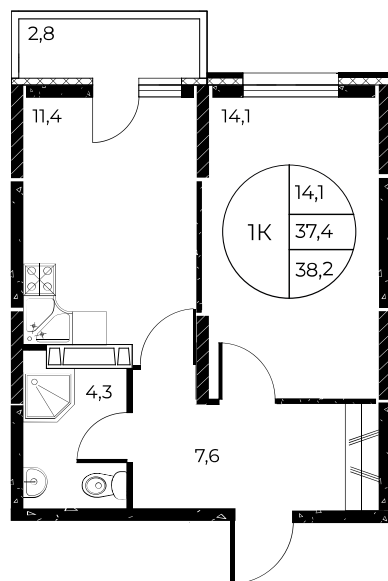

Скидки до 700 000 ₽

Ремонт в подарок

Скидки всем РОДИТЕЛЯМ

Квартира №592

1-комнатная, 38,2 м²

Проект, корпус ЖК «Панорама на Театральном»,
Литер 1

Этаж 11 из 25

Срок сдачи 3 кв. 2026 г.

В ипотеку

от 13 917 ₽/мес

Стоимость квартиры _____

Первоначальный взнос _____

Срок ипотеки _____

Ежемесячный платёж _____

Застройщик оставляет за собой право изменения стоимости и условий акции. Для получения информации о стоимости квартиры и условиях ипотеки, обратитесь в отдел продаж.

Смотреть на сайте

Наведите камеру на QR-код и посмотрите квартиру

Распечатано 16.09.2024
доннефтестрой.рф

ГК «ДОННЕФТЕСТРОЙ»

Офис продаж на объекте: ул. Нансена, 103/1/1
Главный офис - г. Ростов-на-Дону, ул. Нансена, 103/1/1
Ежедневно 09:00 - 19:00