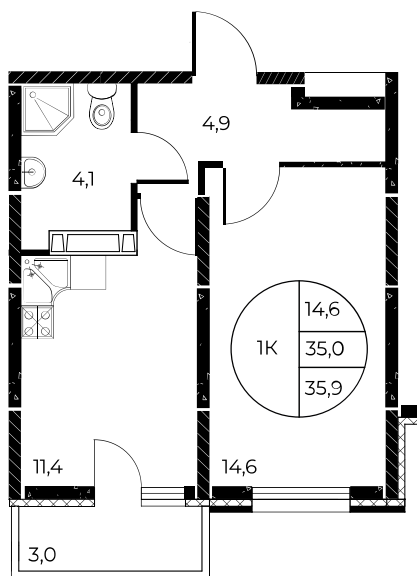

Скидки 10 000 Р/м²

Первый взнос 0%

Скидки всем РОДИТЕЛЯМ

МЕГАИПОТЕКА 0,01%

Квартира №590

1-комнатная, 35,9 м²

Проект, корпус ЖК «Панорама на Театральном»,
Литер 1

Этаж 11 из 25

Срок сдачи 3 кв. 2026 г.

В ипотеку

от 14 001 Р/мес

Стоимость квартиры _____

Первоначальный взнос _____

Срок ипотеки _____

Ежемесячный платёж _____

Застройщик оставляет за собой право изменения стоимости и условий акции. Для получения информации о стоимости квартиры и условиях ипотеки, обратитесь в отдел продаж.

Смотреть на сайте

Наведите камеру на QR-код и посмотрите квартиру

Распечатано 23.11.2024
доннефтестрой.рф

ГК «ДОННЕФТЕСТРОЙ»

Офис продаж на объекте: ул. Нансена, 103/1/1
Главный офис - г. Ростов-на-Дону, ул. Нансена, 103/1/1
Ежедневно 09:00 - 19:00