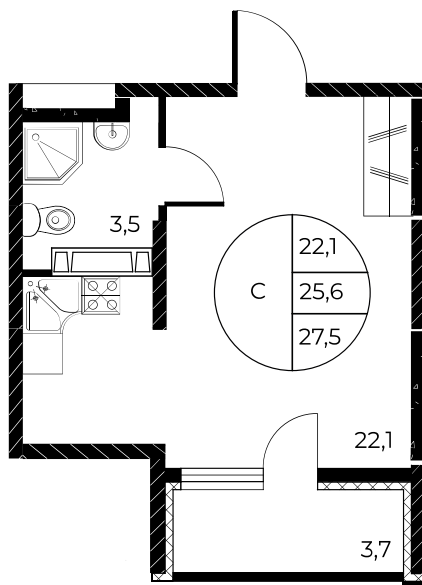

Скидки всем РОДИТЕЛЯМ

Квартира №588

Студия, 27,5 м²

Проект, корпус ЖК «Панорама на Театральном»,
Литер 1

Этаж 10 из 25

Срок сдачи 3 кв. 2026 г.

В ипотеку

от 12 054 ₽/мес

Стоимость квартиры _____

Первоначальный взнос _____

Срок ипотеки _____

Ежемесячный платёж _____

Застройщик оставляет за собой право изменения стоимости и условий акции. Для получения информации о стоимости квартиры и условиях ипотеки, обратитесь в отдел продаж.

Смотреть на сайте

Наведите камеру на QR-код и посмотрите квартиру

Распечатано 08.09.2024

[доннефтестрой.рф](http://donneftestroy.rf)

ГК «ДОННЕФТЕСТРОЙ»

Офис продаж на объекте: ул. Нансена, 103/1/1

Главный офис - г. Ростов-на-Дону, ул. Нансена, 103/1/1

Ежедневно 09:00 - 19:00