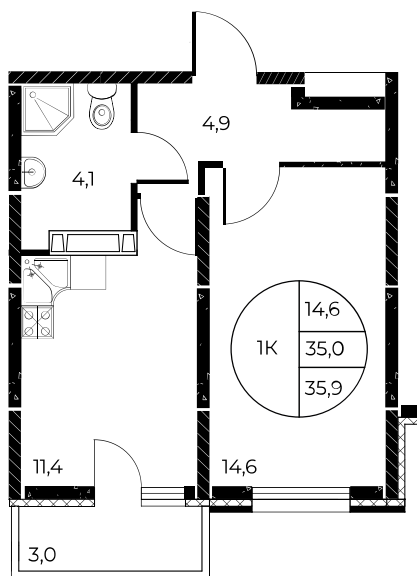

Скидки 10 000 Р/м²

Первый взнос 0%

Скидки всем РОДИТЕЛЯМ

МЕГАИПОТЕКА 0,01%

Квартира №578

1-комнатная, 35,9 м²

Проект, корпус ЖК «Панорама на Театральном»,
Литер 1

Этаж 10 из 25