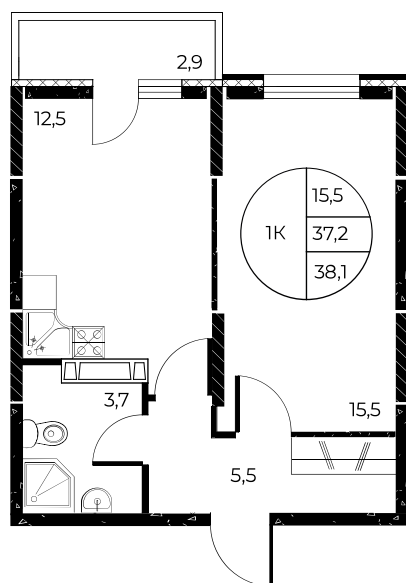

Скидки до 700 000 ₽

Ремонт в подарок

Скидки всем РОДИТЕЛЯМ

Квартира №583

1-комнатная, 38,1 м²

Проект, корпус ЖК «Панорама на Театральном», Литер 1

Этаж 10 из 25

Срок сдачи 3 кв. 2026 г.