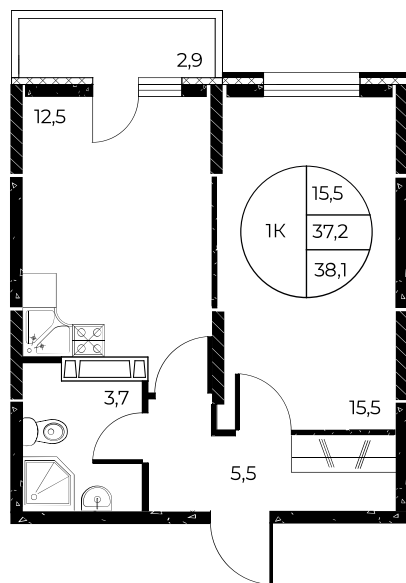

Скидки до 700 000 ₽

Ремонт в подарок

Скидки всем РОДИТЕЛЯМ

Квартира №571

1-комнатная, 38,1 м²

Проект, корпус ЖК «Панорама на Театральном»,
Литер 1

Этаж 9 из 25

Срок сдачи 3 кв. 2026 г.