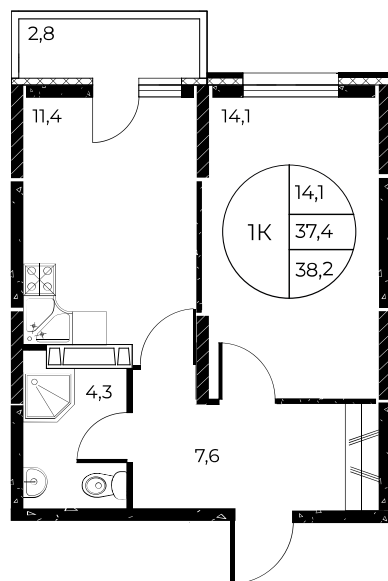

Скидки до 700 000 ₽

Ремонт в подарок

Скидки всем РОДИТЕЛЯМ

Квартира №568

1-комнатная, 38,2 м²

Проект, корпус ЖК «Панорама на Театральном»,
Литер 1

Этаж 9 из 25

Срок сдачи 3 кв. 2026 г.

В ипотеку

от 13 917 ₽/мес

Стоимость квартиры _____

Первоначальный взнос _____

Срок ипотеки _____

Ежемесячный платёж _____

Застройщик оставляет за собой право изменения стоимости и условий акции. Для получения информации о стоимости квартиры и условиях ипотеки, обратитесь в отдел продаж.

Смотреть на сайте

Наведите камеру на QR-код и посмотрите квартиру

Распечатано 19.09.2024
доннефтестрой.рф

ГК «ДОННЕФТЕСТРОЙ»

Офис продаж на объекте: ул. Нансена, 103/1/1
Главный офис - г. Ростов-на-Дону, ул. Нансена, 103/1/1
Ежедневно 09:00 - 19:00