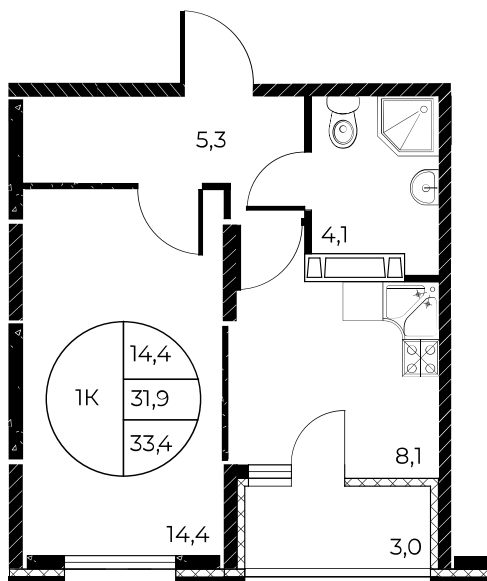

Скидки 10 000 ₽/м²

Рассрочка 0 ₽/мес

Первый взнос 0%

Квартира №577

1-комнатная, 33,4 м²

Проект, корпус ЖК «Панорама на Театральном»,
Литер 1

Этаж 10 из 25

Срок сдачи 3 кв. 2026 г.