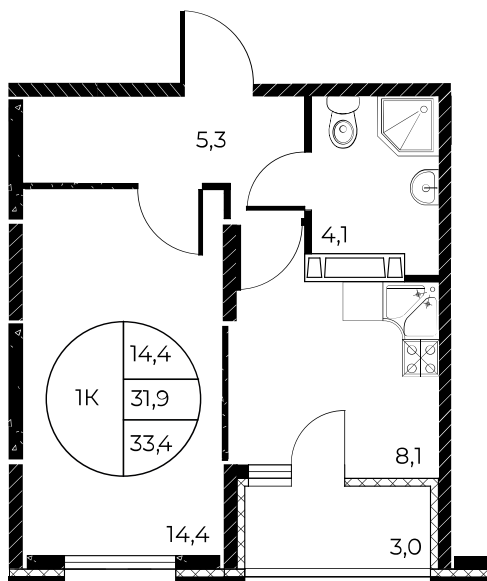

Скидки до 700 000 ₽

Ремонт в подарок

Скидки всем РОДИТЕЛЯМ

Квартира №577

1-комнатная, 33,4 м²

Проект, корпус ЖК «Панорама на Театральном»,
Литер 1

Этаж 10 из 25

Срок сдачи 3 кв. 2026 г.

В ипотеку

от 13 126 ₽/мес

Стоимость квартиры _____

Первоначальный взнос _____

Срок ипотеки _____

Ежемесячный платёж _____

Застройщик оставляет за собой право изменения стоимости и условий акции. Для получения информации о стоимости квартиры и условиях ипотеки, обратитесь в отдел продаж.

Смотреть на сайте

Наведите камеру на QR-код и посмотрите квартиру

Распечатано 19.09.2024
доннефтестрой.рф

ГК «ДОННЕФТЕСТРОЙ»

Офис продаж на объекте: ул. Нансена, 103/1/1
Главный офис - г. Ростов-на-Дону, ул. Нансена, 103/1/1
Ежедневно 09:00 - 19:00