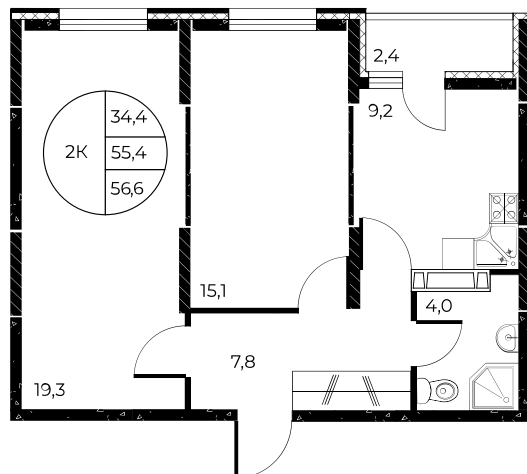

Скидки до 700 000 ₽

Ремонт в подарок

Скидки всем РОДИТЕЛЯМ

Квартира №569

2-комнатная, 56,6 м²

Проект, корпус ЖК «Панорама на Театральном»,
Литер 1

Этаж 9 из 25

Срок сдачи 3 кв. 2026 г.

В ипотеку

от 19 690 ₽/мес

Стоимость квартиры _____

Первоначальный взнос _____

Срок ипотеки _____

Ежемесячный платёж _____

Застройщик оставляет за собой право изменения стоимости и условий акции. Для получения информации о стоимости квартиры и условиях ипотеки, обратитесь в отдел продаж.

Смотреть на сайте

Наведите камеру на QR-код и посмотрите квартиру

Распечатано 16.09.2024
доннефтестрой.рф

ГК «ДОННЕФТЕСТРОЙ»

Офис продаж на объекте: ул. Нансена, 103/1/1
Главный офис - г. Ростов-на-Дону, ул. Нансена, 103/1/1
Ежедневно 09:00 - 19:00