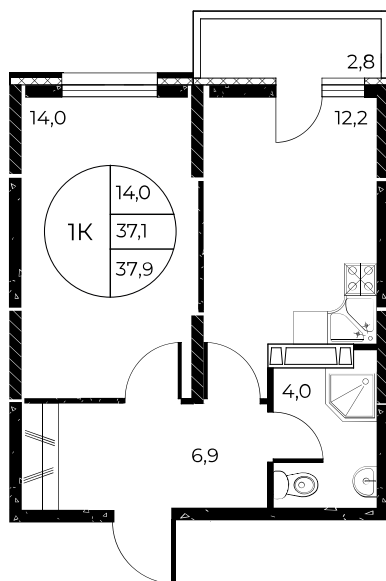

Скидки до 700 000 ₽

Ремонт в подарок

Скидки всем РОДИТЕЛЯМ

Квартира №572

1-комнатная, 37,9 м²

Проект, корпус ЖК «Панорама на Театральном»,
Литер 1

Этаж 9 из 25

Срок сдачи 3 кв. 2026 г.