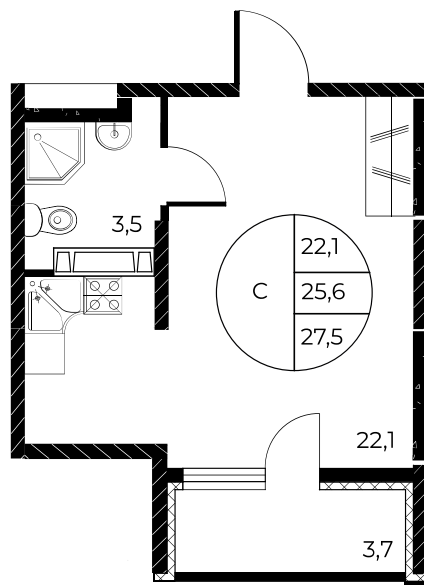

Первый взнос 0%

Скидки всем РОДИТЕЛЯМ

МЕГАИПОТЕКА 0,01%

Квартира №564

Студия, 27,5 м²

Проект, корпус ЖК «Панорама на Театральном»,
Литер 1

Этаж 8 из 25

Срок сдачи 3 кв. 2026 г.