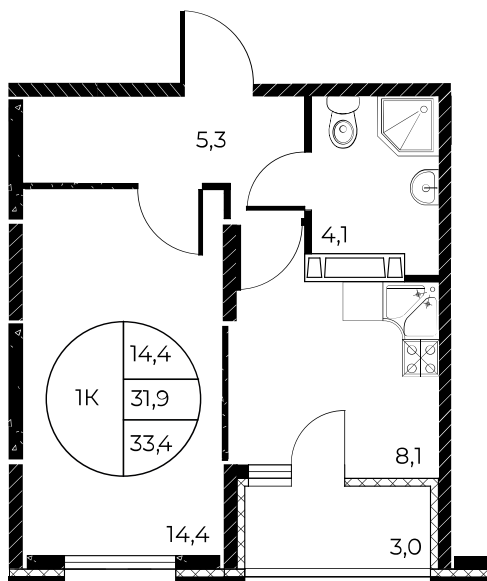

Скидки до 700 000 ₽

Ремонт в подарок

Скидки всем РОДИТЕЛЯМ

Квартира №565

1-комнатная, 33,4 м²

Проект, корпус ЖК «Панорама на Театральном»,
Литер 1

Этаж 9 из 25

Срок сдачи 3 кв. 2026 г.