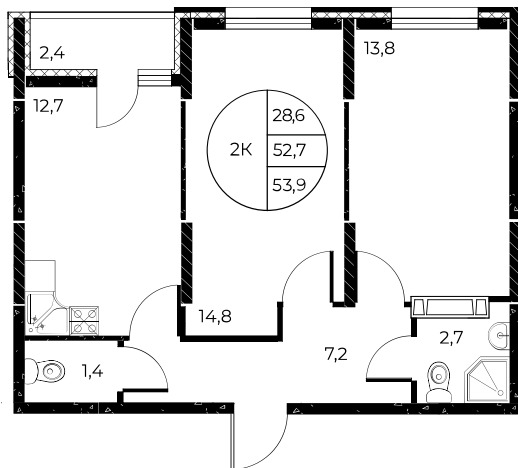

Скидки до 700 000 ₽

Ремонт в подарок

Скидки всем РОДИТЕЛЯМ

Квартира №558

2-комнатная, 53,9 м²

Проект, корпус ЖК «Панорама на Театральном»,
Литер 1

Этаж 8 из 25

Срок сдачи 3 кв. 2026 г.

В ипотеку

от 18 751 ₽/мес

Стоимость квартиры _____

Первоначальный взнос _____

Срок ипотеки _____

Ежемесячный платёж _____

Застройщик оставляет за собой право изменения стоимости и условий акции. Для получения информации о стоимости квартиры и условиях ипотеки, обратитесь в отдел продаж.

Смотреть на сайте

Наведите камеру на QR-код и посмотрите квартиру

Распечатано 19.09.2024
доннефтестрой.рф

ГК «ДОННЕФТЕСТРОЙ»

Офис продаж на объекте: ул. Нансена, 103/1/1
Главный офис - г. Ростов-на-Дону, ул. Нансена, 103/1/1
Ежедневно 09:00 - 19:00