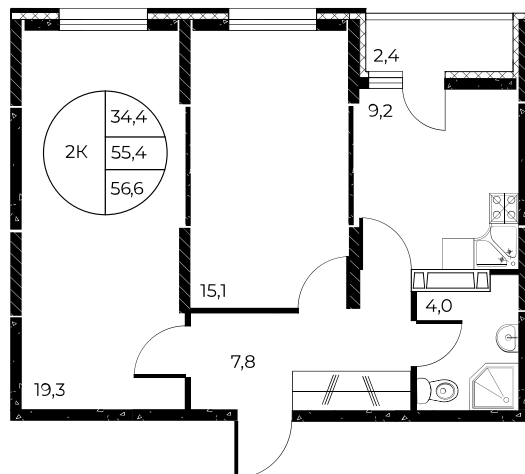

Скидки всем РОДИТЕЛЯМ

Квартира №557

## 2-комнатная, 56,6 м<sup>2</sup>

Проект, корпус ЖК «Панорама на Театральном»,  
Литер 1

Этаж 8 из 25

Срок сдачи 3 кв. 2026 г.

В ипотеку

**от 19 690 ₽/мес**

Стоимость квартиры \_\_\_\_\_

Первоначальный взнос \_\_\_\_\_