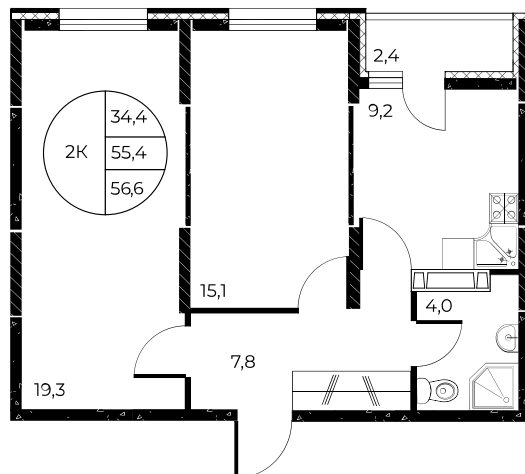

Первый взнос 0%

Скидки всем РОДИТЕЛЯМ

МЕГАИПОТЕКА 0,01%

Квартира №557

## 2-комнатная, 56,6 м<sup>2</sup>

Проект, корпус ЖК «Панорама на Театральном»,  
Литер 1

Этаж 8 из 25

Срок сдачи 3 кв. 2026 г.

В ипотеку

**от 19 690 ₽/мес**

Стоимость квартиры \_\_\_\_\_

Первоначальный взнос \_\_\_\_\_