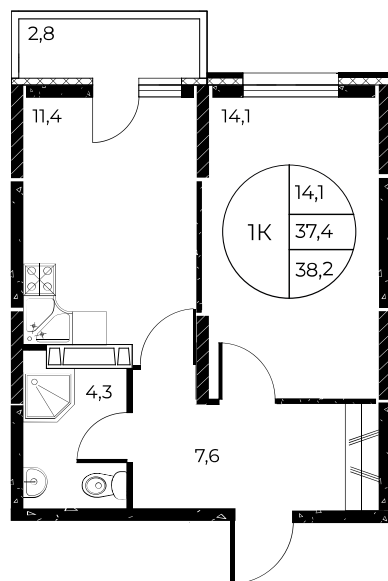

Скидки до 700 000 ₽

Ремонт в подарок

Скидки всем РОДИТЕЛЯМ

Квартира №556

1-комнатная, 38,2 м²

Проект, корпус ЖК «Панорама на Театральном»,
Литер 1

Этаж 8 из 25

Срок сдачи 3 кв. 2026 г.