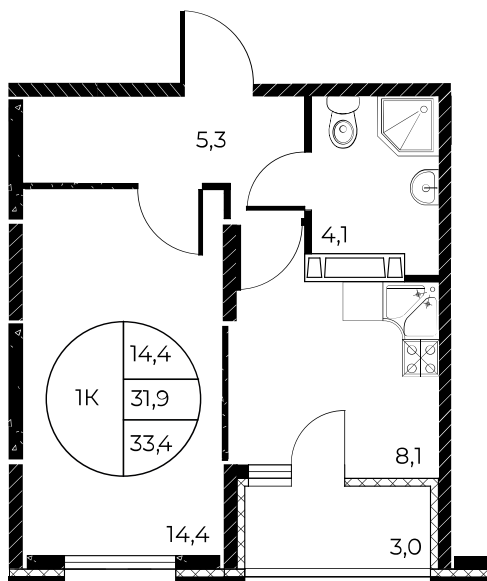

Скидки до 700 000 ₽

Ремонт в подарок

Скидки всем РОДИТЕЛЯМ

Квартира №553

1-комнатная, 33,4 м²

Проект, корпус ЖК «Панорама на Театральном»,
Литер 1

Этаж 8 из 25

Срок сдачи 3 кв. 2026 г.