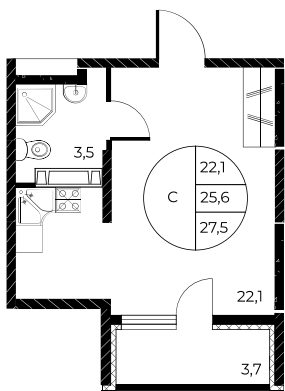

Платёж 1₽/мес

Квартира №552

Студия, 27,5 м²

Проект, корпус ЖК «Панорама на Театральном»,
Литер 1

Этаж 7 из 25

Срок сдачи 3 кв. 2026 г.

В ипотеку

от 11 452 ₽/мес

Стоимость квартиры _____

Первоначальный взнос _____

Срок ипотеки _____

Ежемесячный платёж _____

Застройщик оставляет за собой право изменения стоимости и условий акции. Для получения информации о стоимости квартиры и условиях ипотеки, обратитесь в отдел продаж.

Смотреть на сайте

Наведите камеру на QR-код и посмотрите квартиру

Распечатано 14.06.2024
[доннефестрой.рф](https://donneftestroy.rf)

ГК «ДОННЕФТЕСТРОЙ»

Офис продаж на объекте: ул. Нансена, 103/1/1
Главный офис - г. Ростов-на-Дону, ул. Нансена, 103/1/1
Ежедневно 09:00 - 19:00