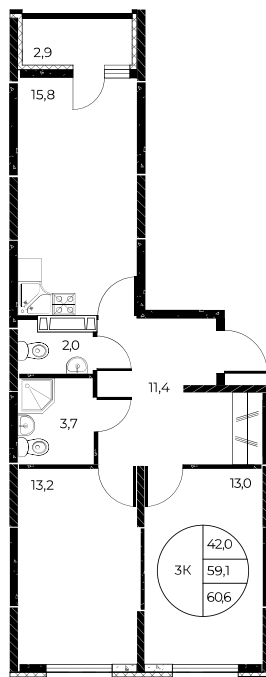

Скидки 10 000 Р/м²

Первый взнос 0%

Скидки всем РОДИТЕЛЯМ

МЕГАИПОТЕКА 0,01%

Квартира №555

3-комнатная, 60,6 м²

Проект, корпус ЖК «Панорама на Театральном»,
Литер 1

Этаж 8 из 25

Срок сдачи 3 кв. 2026 г.

В ипотеку

от 20 605 Р/мес

Стоимость квартиры _____

Первоначальный взнос _____

Срок ипотеки _____

Ежемесячный платёж _____

Застройщик оставляет за собой право изменения стоимости и условий акции. Для получения информации о стоимости квартиры и условиях ипотеки, обратитесь в отдел продаж.

Смотреть на сайте

Наведите камеру на QR-код и посмотрите квартиру

Распечатано 23.11.2024

доннефтестрой.рф

ГК «ДОННЕФТЕСТРОЙ»

Офис продаж на объекте: ул. Нансена, 103/1/1

Главный офис - г. Ростов-на-Дону, ул. Нансена, 103/1/1

Ежедневно 09:00 - 19:00