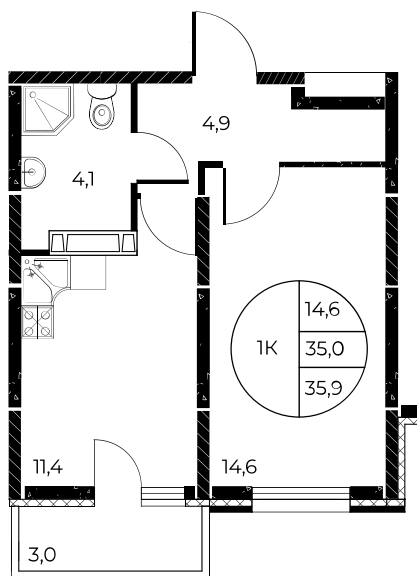

Скидки до 700 000 ₽

Ремонт в подарок

Скидки всем РОДИТЕЛЯМ

Квартира №554

1-комнатная, 35,9 м²

Проект, корпус ЖК «Панорама на Театральном»,
Литер 1

Этаж 8 из 25

Срок сдачи 3 кв. 2026 г.

В ипотеку

от 13 585 ₽/мес

Стоимость квартиры _____

Первоначальный взнос _____

Срок ипотеки _____

Ежемесячный платёж _____

Застройщик оставляет за собой право изменения стоимости и условий акции. Для получения информации о стоимости квартиры и условиях ипотеки, обратитесь в отдел продаж.

Смотреть на сайте

Наведите камеру на QR-код и посмотрите квартиру

Распечатано 16.09.2024
доннефтестрой.рф

ГК «ДОННЕФТЕСТРОЙ»

Офис продаж на объекте: ул. Нансена, 103/1/1
Главный офис - г. Ростов-на-Дону, ул. Нансена, 103/1/1
Ежедневно 09:00 - 19:00