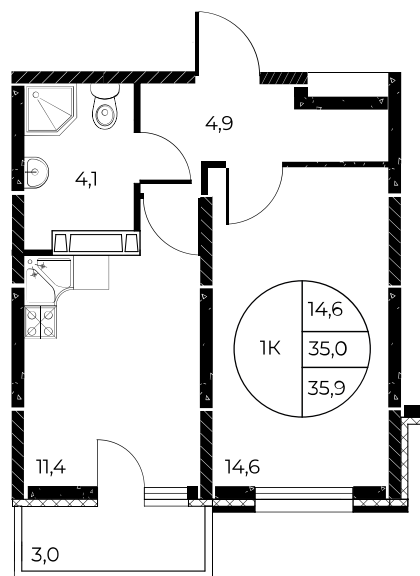

Скидки 10 000 Р/м²

Первый взнос 0%

Скидки всем РОДИТЕЛЯМ

МЕГАИПОТЕКА 0,01%

Квартира №554

1-комнатная, 35,9 м²

Проект, корпус ЖК «Панорама на Театральном»,
Литер 1

Этаж 8 из 25