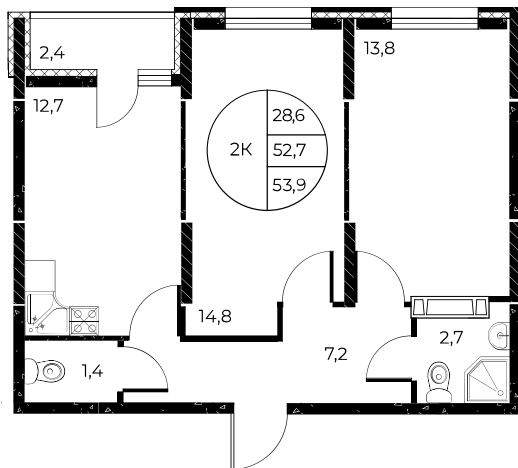

Скидки до 700 000 ₽

Ремонт в подарок

Скидки всем РОДИТЕЛЯМ

Квартира №546

2-комнатная, 53,9 м²

Проект, корпус ЖК «Панорама на Театральном»,
Литер 1

Этаж 7 из 25

Срок сдачи 3 кв. 2026 г.

В ипотеку

от 18 751 ₽/мес

Стоимость квартиры _____

Первоначальный взнос _____

Срок ипотеки _____

Ежемесячный платёж _____

Застройщик оставляет за собой право изменения стоимости и условий акции. Для получения информации о стоимости квартиры и условиях ипотеки, обратитесь в отдел продаж.

Смотреть на сайте

Наведите камеру на QR-код и посмотрите квартиру

Распечатано 19.09.2024
доннефтестрой.рф

ГК «ДОННЕФТЕСТРОЙ»

Офис продаж на объекте: ул. Нансена, 103/1/1
Главный офис - г. Ростов-на-Дону, ул. Нансена, 103/1/1
Ежедневно 09:00 - 19:00