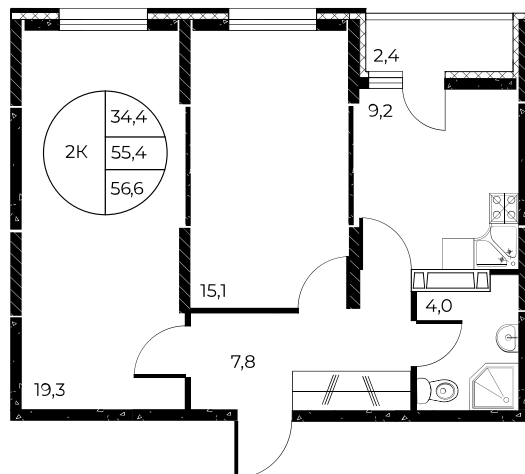

Скидки до 700 000 ₽

Ремонт в подарок

Скидки всем РОДИТЕЛЯМ

Квартира №545

2-комнатная, 56,6 м²

Проект, корпус ЖК «Панорама на Театральном»,
Литер 1

Этаж 7 из 25

Срок сдачи 3 кв. 2026 г.