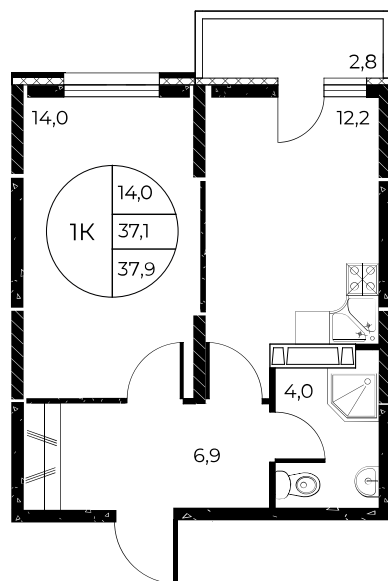

Скидки до 700 000 ₽

Ремонт в подарок

Скидки всем РОДИТЕЛЯМ

Квартира №548

1-комнатная, 37,9 м²

Проект, корпус ЖК «Панорама на Театральном»,
Литер 1

Этаж 7 из 25

Срок сдачи 3 кв. 2026 г.