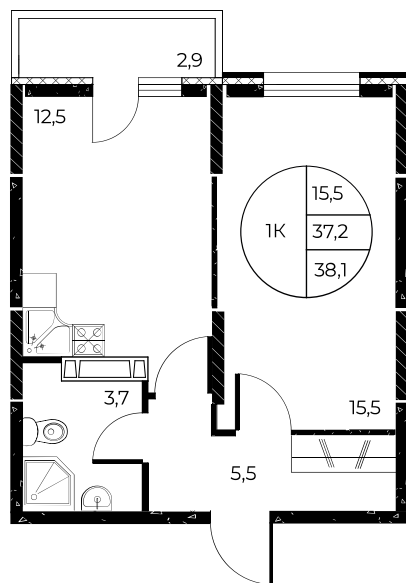

Скидки 10 000 ₽/м²

Первый взнос 0%

Скидки всем РОДИТЕЛЯМ

МЕГАИПОТЕКА 0,01%

Квартира №547

1-комнатная, 38,1 м²

Проект, корпус ЖК «Панорама на Театральном»,
Литер 1

Этаж 7 из 25