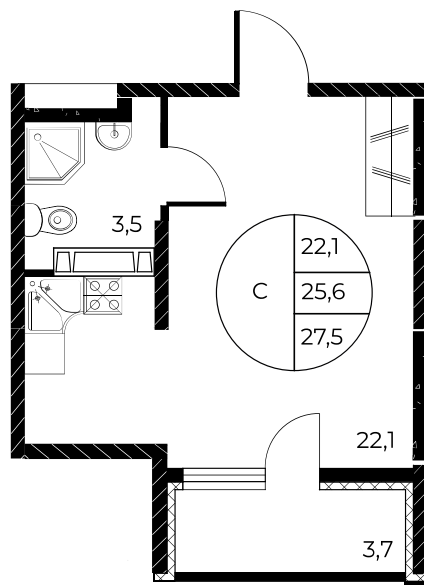

Первый взнос 0%

Скидки всем РОДИТЕЛЯМ

МЕГАИПОТЕКА 0,01%

Квартира №540

Студия, 27,5 м²

Проект, корпус ЖК «Панорама на Театральном»,
Литер 1

Этаж 6 из 25

Срок сдачи 3 кв. 2026 г.

В ипотеку

от 12 054 ₽/мес

Стоимость квартиры _____

Первоначальный взнос _____

Срок ипотеки _____

Ежемесячный платёж _____

Застройщик оставляет за собой право изменения стоимости и условий акции. Для получения информации о стоимости квартиры и условиях ипотеки, обратитесь в отдел продаж.

Смотреть на сайте

Наведите камеру на QR-код и посмотрите квартиру

Распечатано 21.11.2024
доннефтестрой.рф

ГК «ДОННЕФТЕСТРОЙ»

Офис продаж на объекте: ул. Нансена, 103/1/1
Главный офис - г. Ростов-на-Дону, ул. Нансена, 103/1/1
Ежедневно 09:00 - 19:00