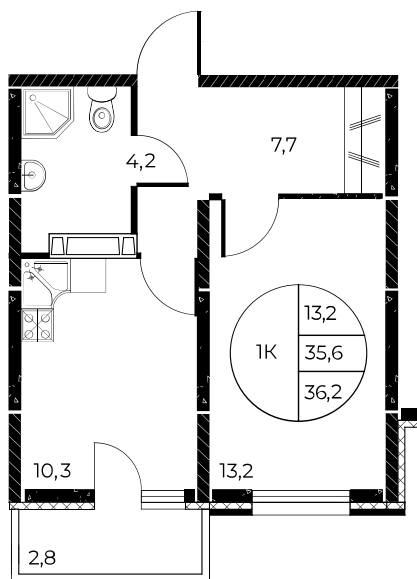

Скидки до 700 000 ₽

Ремонт в подарок

Скидки всем РОДИТЕЛЯМ

Квартира №538

1-комнатная, 36,2 м²

Проект, корпус ЖК «Панорама на Театральном»,
Литер 1

Этаж 6 из 25

Срок сдачи 3 кв. 2026 г.