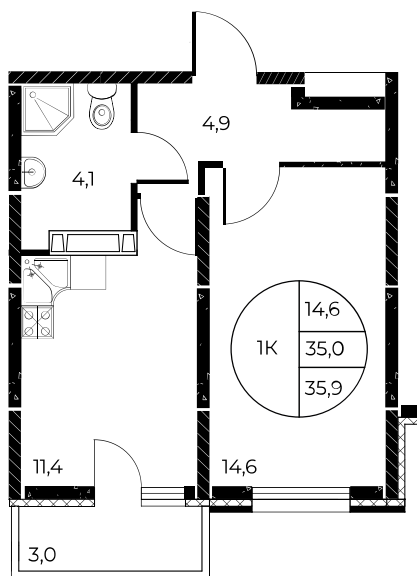

Скидки 10 000 ₽/м²

Первый взнос 0%

Скидки всем РОДИТЕЛЯМ

МЕГАИПОТЕКА 0,01%

Квартира №542

1-комнатная, 35,9 м²

Проект, корпус ЖК «Панорама на Театральном»,
Литер 1

Этаж 7 из 25