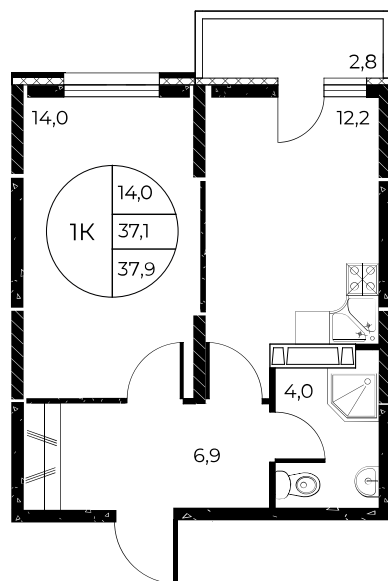

Скидки до 700 000 ₽

Ремонт в подарок

Скидки всем РОДИТЕЛЯМ

Квартира №536

1-комнатная, 37,9 м²

Проект, корпус ЖК «Панорама на Театральном»,
Литер 1

Этаж 6 из 25

Срок сдачи 3 кв. 2026 г.