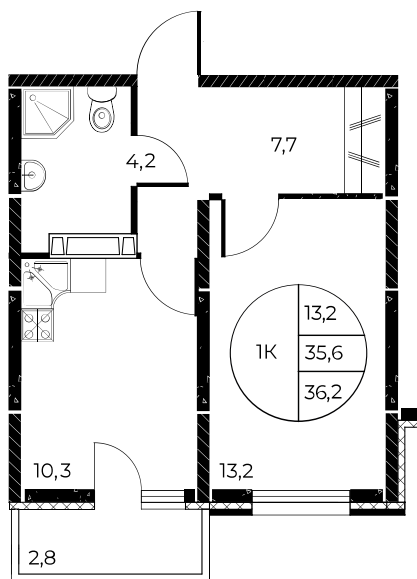

Скидки до 700 000 ₽

Ремонт в подарок

Скидки всем РОДИТЕЛЯМ

Квартира №526

1-комнатная, 36,2 м²

Проект, корпус ЖК «Панорама на Театральном»,
Литер 1

Этаж 5 из 25

Срок сдачи 3 кв. 2026 г.

В ипотеку

от 13 699 ₽/мес

Стоимость квартиры _____

Первоначальный взнос _____

Срок ипотеки _____

Ежемесячный платёж _____

Застройщик оставляет за собой право изменения стоимости и условий акции. Для получения информации о стоимости квартиры и условиях ипотеки, обратитесь в отдел продаж.

Смотреть на сайте

Наведите камеру на QR-код и посмотрите квартиру

Распечатано 16.09.2024
доннефтестрой.рф

ГК «ДОННЕФТЕСТРОЙ»

Офис продаж на объекте: ул. Нансена, 103/1/1
Главный офис - г. Ростов-на-Дону, ул. Нансена, 103/1/1
Ежедневно 09:00 - 19:00