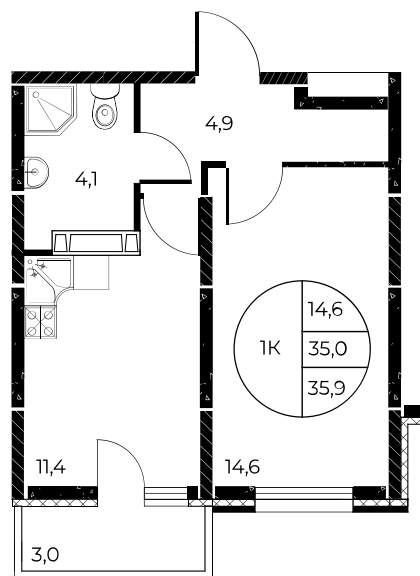

Скидки 10 000 Р/м²

Первый взнос 0%

Скидки всем РОДИТЕЛЯМ

МЕГАИПОТЕКА 0,01%

Квартира №530

1-комнатная, 35,9 м²

Проект, корпус ЖК «Панорама на Театральном»,
Литер 1

Этаж 6 из 25

Срок сдачи 3 кв. 2026 г.

В ипотеку

от 14 001 Р/мес

Стоимость квартиры _____

Первоначальный взнос _____

Срок ипотеки _____

Ежемесячный платёж _____

Застройщик оставляет за собой право изменения стоимости и условий акции. Для получения информации о стоимости квартиры и условиях ипотеки, обратитесь в отдел продаж.

Смотреть на сайте

Наведите камеру на QR-код и посмотрите квартиру

Распечатано 23.11.2024
доннефтестрой.рф

ГК «ДОННЕФТЕСТРОЙ»

Офис продаж на объекте: ул. Нансена, 103/1/1
Главный офис - г. Ростов-на-Дону, ул. Нансена, 103/1/1
Ежедневно 09:00 - 19:00