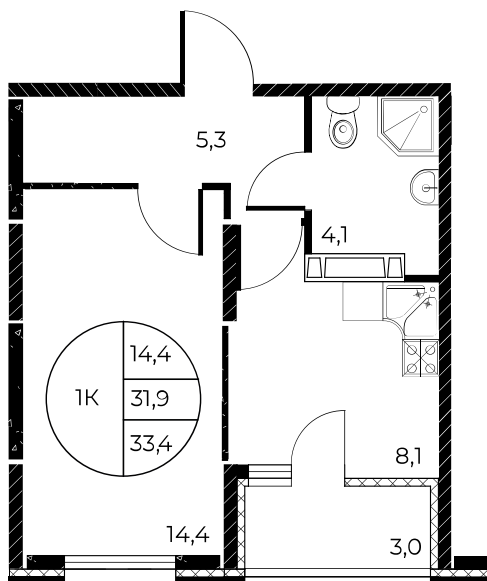

Скидки до 700 000 ₽

Ремонт в подарок

Скидки всем РОДИТЕЛЯМ

Квартира №529

1-комнатная, 33,4 м²

Проект, корпус ЖК «Панорама на Театральном»,
Литер 1

Этаж 6 из 25

Срок сдачи 3 кв. 2026 г.

В ипотеку

от 13 126 ₽/мес

Стоимость квартиры _____

Первоначальный взнос _____

Срок ипотеки _____

Ежемесячный платёж _____

Застройщик оставляет за собой право изменения стоимости и условий акции. Для получения информации о стоимости квартиры и условиях ипотеки, обратитесь в отдел продаж.

Смотреть на сайте

Наведите камеру на QR-код и посмотрите квартиру

Распечатано 16.09.2024
доннефтестрой.рф

ГК «ДОННЕФТЕСТРОЙ»

Офис продаж на объекте: ул. Нансена, 103/1/1
Главный офис - г. Ростов-на-Дону, ул. Нансена, 103/1/1
Ежедневно 09:00 - 19:00