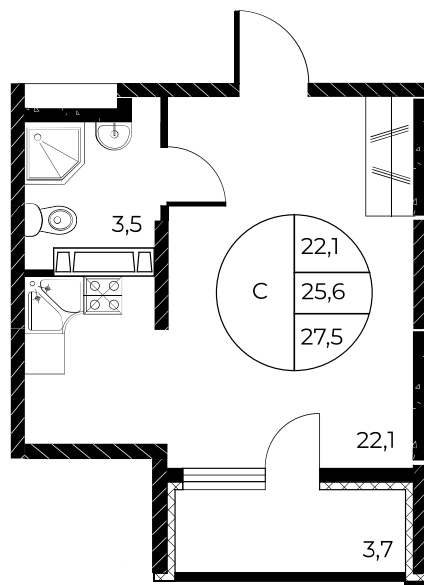

Квартира №516

Студия, 27,5 м²

Проект, корпус ЖК «Панорама на Театральном»,
Литер 1

Этаж 4 из 25

Срок сдачи 3 кв. 2026 г.

В ипотеку

от 17 072 ₽/мес

Стоимость квартиры _____

Первоначальный взнос _____

Срок ипотеки _____

Ежемесячный платёж _____

Застройщик оставляет за собой право изменения стоимости и условий акции. Для получения информации о стоимости квартиры и условиях ипотеки, обратитесь в отдел продаж.

Выиграйте 1 из 8 призов!
Сыграйте в колесо фортуны

Распечатано 02.04.2025
доннефтестрой.рф

ГК «ДОННЕФТЕСТРОЙ»

Офис продаж на объекте: ул. Нансена, 103/1/1
Главный офис - г. Ростов-на-Дону, ул. Нансена, 103/1/1
Ежедневно 09:00 - 19:00