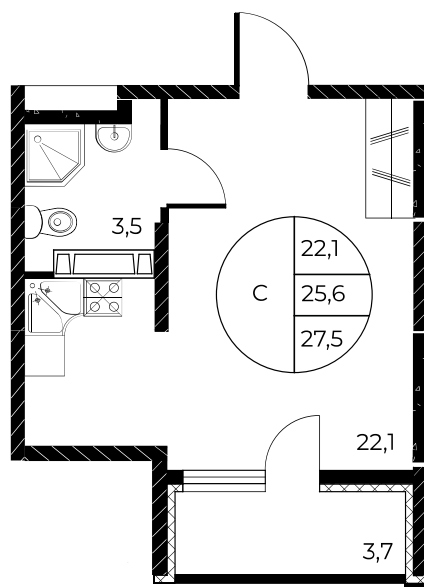

Скидки 10 000 Р/м²

Первый взнос 0%

Скидки всем РОДИТЕЛЯМ

МЕГАИПОТЕКА 0,01%

Квартира №516

Студия, 27,5 м²

Проект, корпус ЖК «Панорама на Театральном»,
Литер 1

Этаж 4 из 25