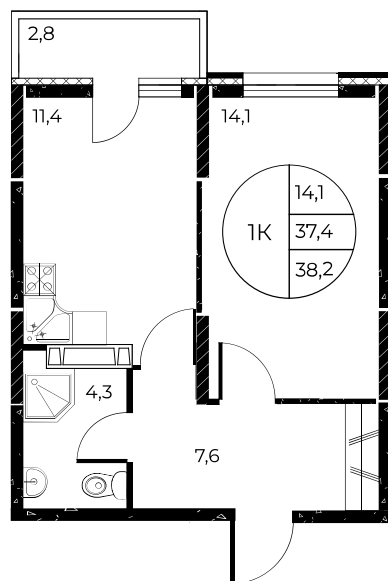

Скидки до 700 000 ₽

Ремонт в подарок

Скидки всем РОДИТЕЛЯМ

Квартира №520

1-комнатная, 38,2 м²

Проект, корпус ЖК «Панорама на Театральном»,
Литер 1

Этаж 5 из 25

Срок сдачи 3 кв. 2026 г.