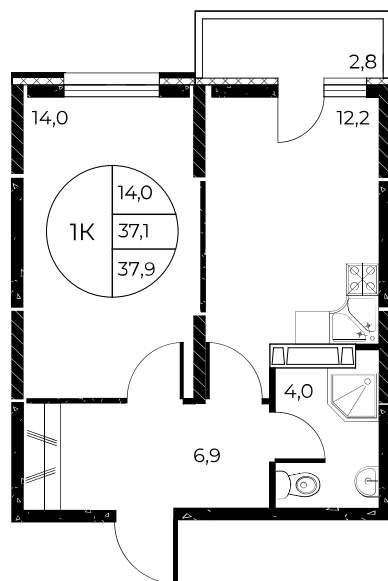

Скидки 10 000 ₽/м²

Рассрочка 0 ₽/мес

Первый взнос 0%

Квартира №524

1-комнатная, 37,9 м²

Проект, корпус ЖК «Панорама на Театральном»,
Литер 1

Этаж 5 из 25

Срок сдачи 3 кв. 2026 г.

В ипотеку

от 13 807 ₽/мес

Стоимость квартиры _____

Первоначальный взнос _____

Срок ипотеки _____

Ежемесячный платёж _____

Застройщик оставляет за собой право изменения стоимости и условий акции. Для получения информации о стоимости квартиры и условиях ипотеки, обратитесь в отдел продаж.

Выиграйте 1 из 6 призов!
Сыграйте в колесо фортуны

Распечатано 22.12.2024
доннефтестрой.рф

ГК «ДОННЕФТЕСТРОЙ»

Офис продаж на объекте: ул. Нансена, 103/1/1
Главный офис - г. Ростов-на-Дону, ул. Нансена, 103/1/1
Ежедневно 09:00 - 19:00