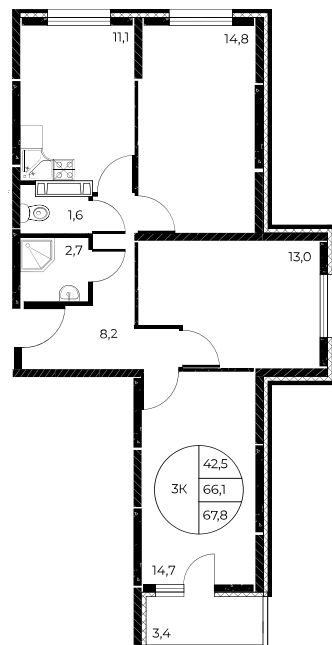

Скидки до 700 000 ₽

Ремонт в подарок

Скидки всем РОДИТЕЛЯМ

Квартира №513

3-комнатная, 67,8 м²

Проект, корпус ЖК «Панорама на Театральном»,
Литер 1

Этаж 4 из 25

Срок сдачи 3 кв. 2026 г.

В ипотеку

от 22 458 ₽/мес

Стоимость квартиры _____

Первоначальный взнос _____

Срок ипотеки _____

Ежемесячный платёж _____

Застройщик оставляет за собой право изменения стоимости и условий акции. Для получения информации о стоимости квартиры и условиях ипотеки, обратитесь в отдел продаж.

Смотреть на сайте

Наведите камеру на QR-код и посмотрите квартиру

Распечатано 16.09.2024
доннефтестрой.рф

ГК «ДОННЕФТЕСТРОЙ»

Офис продаж на объекте: ул. Нансена, 103/1/1
Главный офис - г. Ростов-на-Дону, ул. Нансена, 103/1/1
Ежедневно 09:00 - 19:00