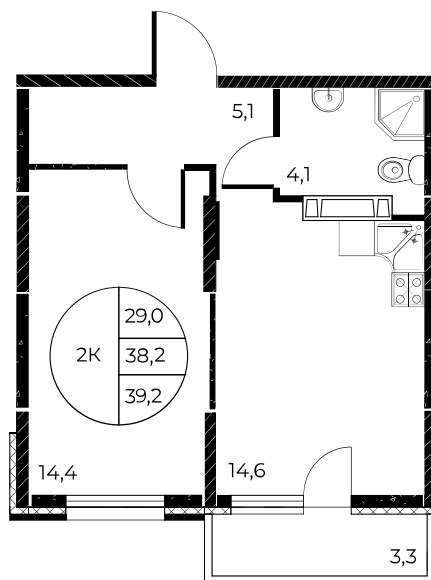

Скидки до 700 000 ₽

Ремонт в подарок

Скидки всем РОДИТЕЛЯМ

Квартира №515

2-комнатная, 39,2 м²

Проект, корпус ЖК «Панорама на Театральном»,
Литер 1

Этаж 4 из 25

Срок сдачи 3 кв. 2026 г.