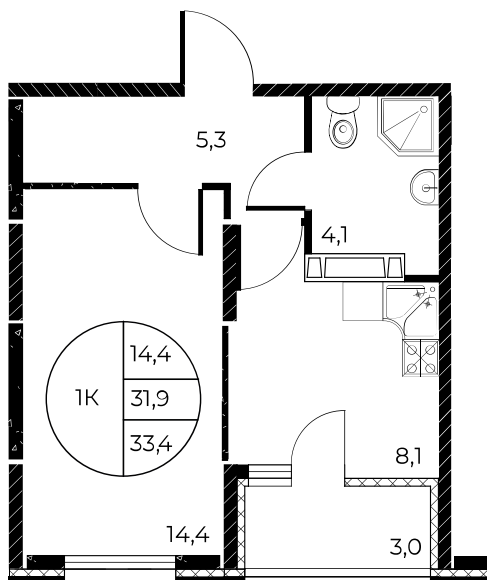

Скидки до 700 000 ₽

Ремонт в подарок

Скидки всем РОДИТЕЛЯМ

Квартира №505

1-комнатная, 33,4 м²

Проект, корпус ЖК «Панорама на Театральном»,
Литер 1

Этаж 4 из 25

Срок сдачи 3 кв. 2026 г.