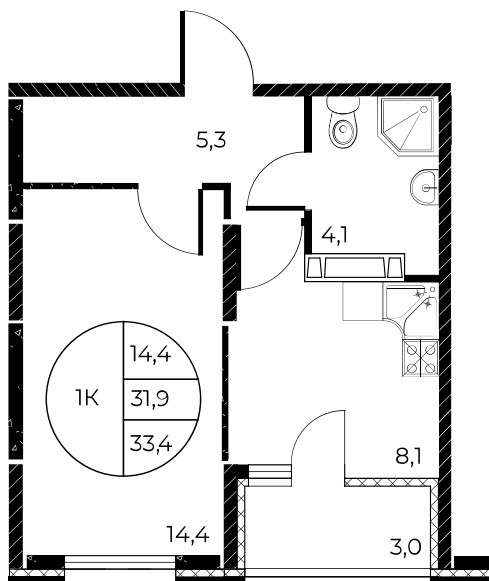

Скидки до 700 000 ₽

Ремонт в подарок

Скидки всем РОДИТЕЛЯМ

Квартира №493

1-комнатная, 33,4 м²

Проект, корпус ЖК «Панорама на Театральном»,
Литер 1

Этаж 3 из 25

Срок сдачи 3 кв. 2026 г.

В ипотеку

от 13 126 ₽/мес

Стоимость квартиры _____

Первоначальный взнос _____

Срок ипотеки _____

Ежемесячный платёж _____

Застройщик оставляет за собой право изменения стоимости и условий акции. Для получения информации о стоимости квартиры и условиях ипотеки, обратитесь в отдел продаж.

Смотреть на сайте

Наведите камеру на QR-код и посмотрите квартиру

Распечатано 19.09.2024
доннефтестрой.рф

ГК «ДОННЕФТЕСТРОЙ»

Офис продаж на объекте: ул. Нансена, 103/1/1
Главный офис - г. Ростов-на-Дону, ул. Нансена, 103/1/1
Ежедневно 09:00 - 19:00